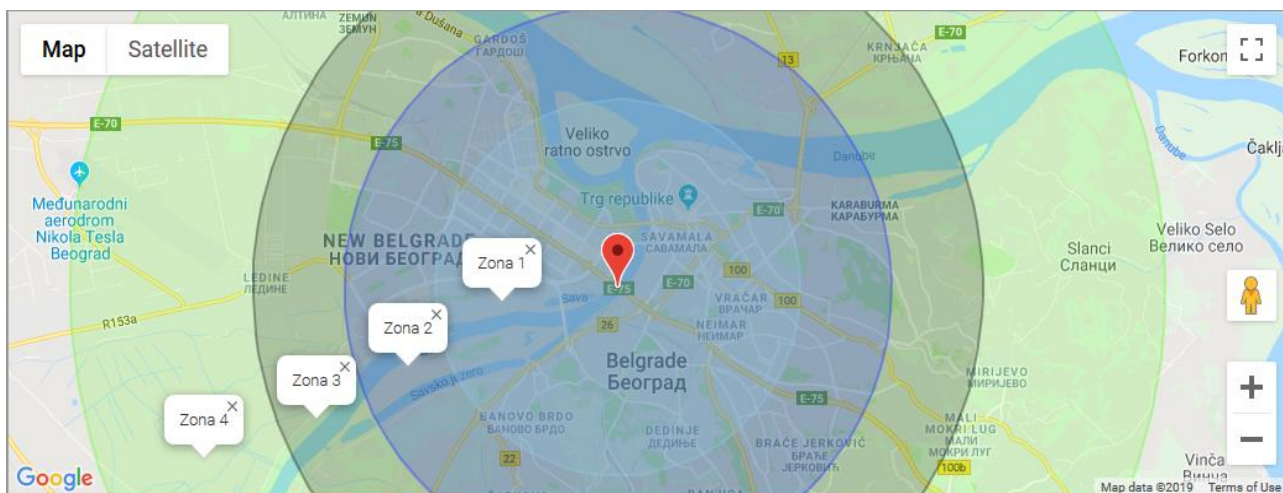

TELEPORT

Specijalizovana kurirska služba - Beograd

-		
-	Zona 1 _____	440,00 rsd
-	Zona 2 _____	550,00 rsd
-	Zona 3 _____	770,00 rsd
-	Zona 4 _____	1100,00 rsd
-	Zona 5 _____	2200,00 rsd

Popust na studiju _____ 50,00 rsd (po isporuci)

Zone dostave

Za sve ostale informacije možete pozvati 065.85.66.668, rado ćemo odgovoriti na sve vaše zahteve.

Vaš Teleport.