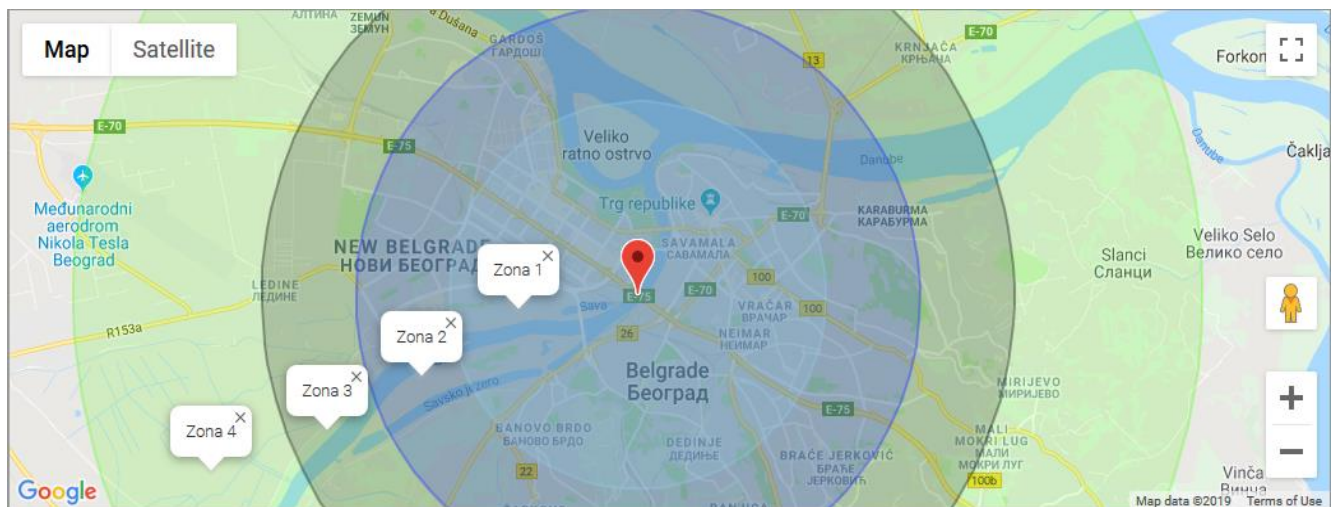

TELEPORT

Kurirska služba - Beograd

- Zona 1 _____ 550,00 rsd
- Zona 2 _____ 660,00 rsd
- Zona 3 _____ 880,00 rsd
- Zona 4 _____ 1650,00 rsd
- Zona 5 _____ 3300,00 rsd

Popust studija : _____ 50,00 rsd

Hitna isporuka : _____ 350,00 rsd

Zone dostave

Komletnu ponudu Teleport usluga možete pogledati na našem web sajtu

<https://teleport.rs/>

Za sve ostale informacije možete pozvati 065.85.66.668, rado ćemo odgovoriti na sve vaše zahteve...

Vaš Teleport